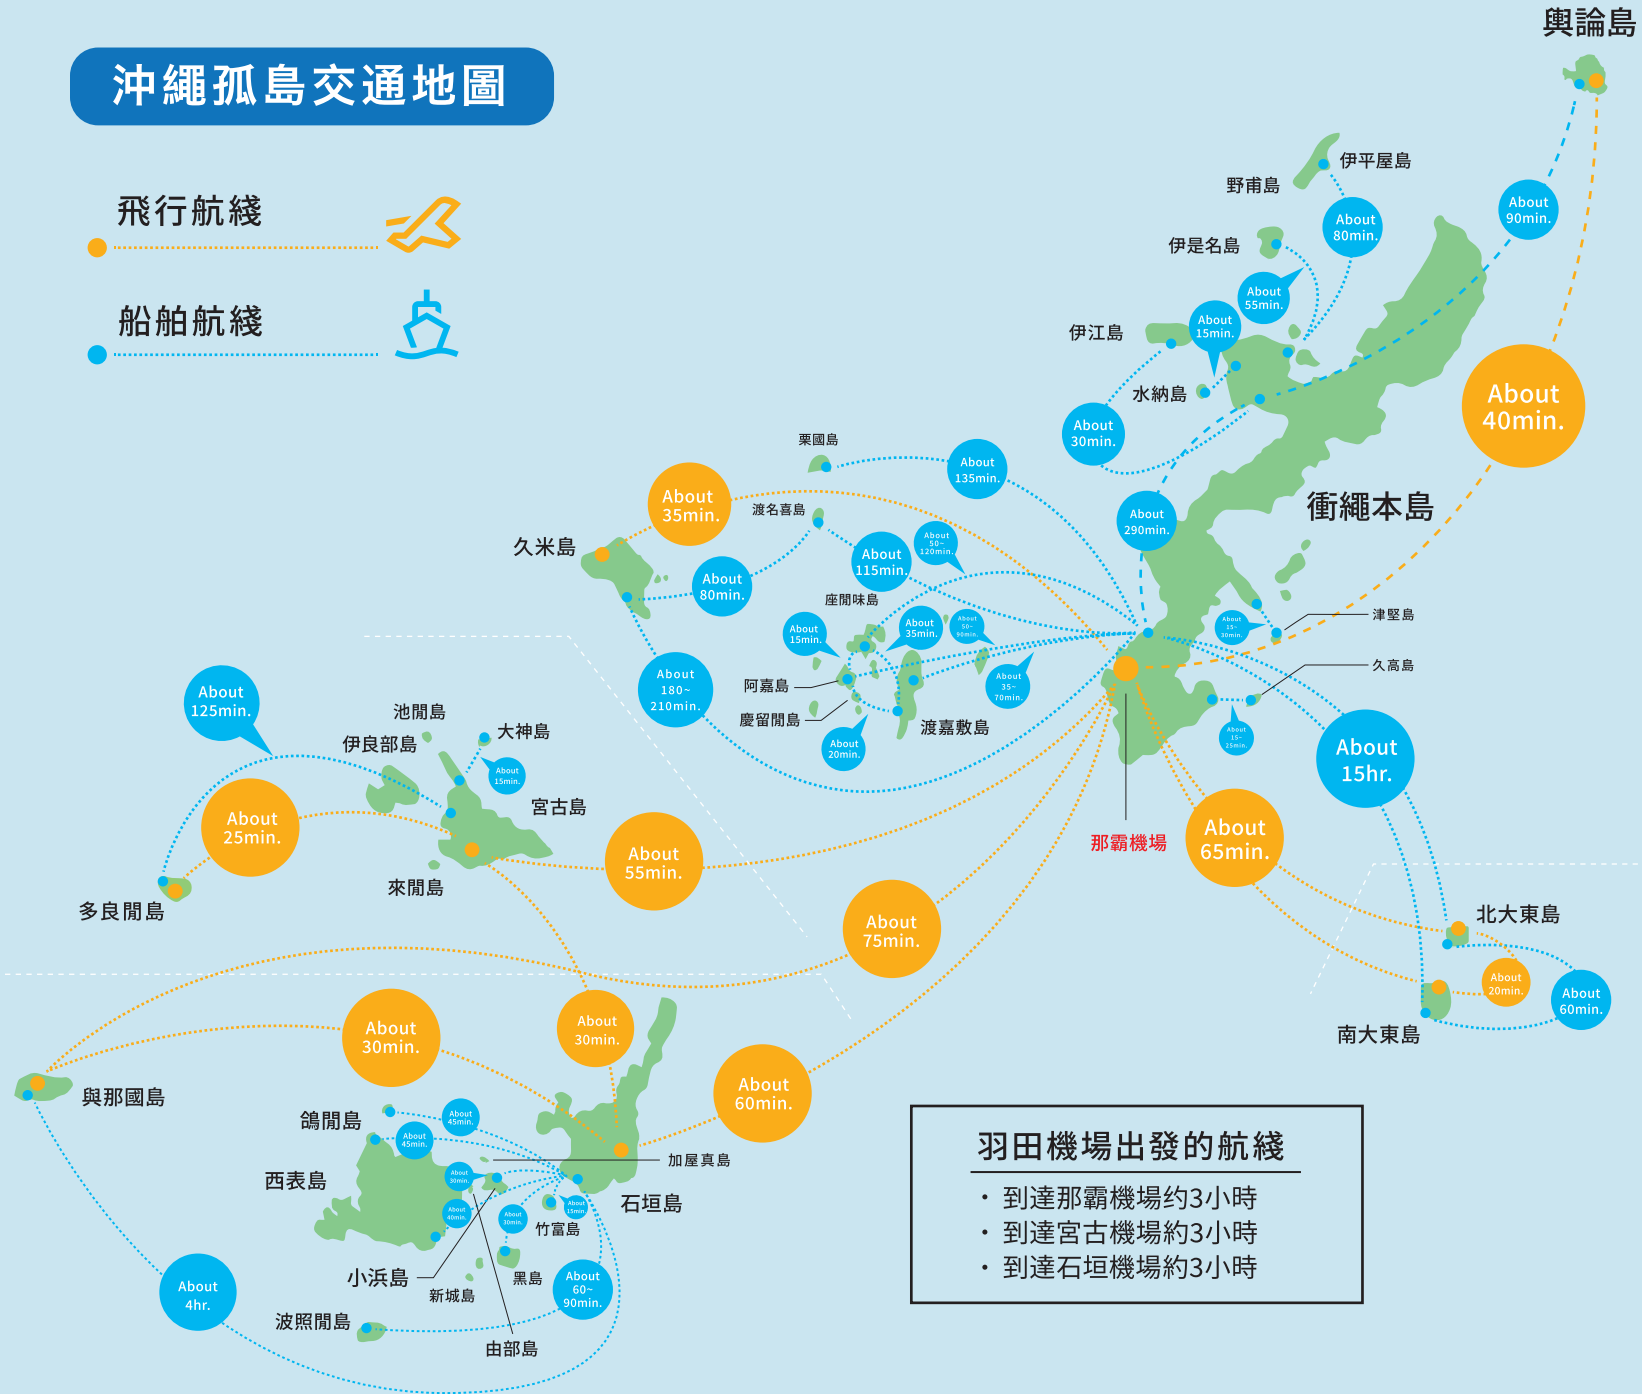

沖繩孤島交通地圖

飛行航綫

船舶航綫

羽田機場出發的航綫

- 到達那霸機場約3小時
- 到達宮古機場約3小時
- 到達石垣機場約3小時