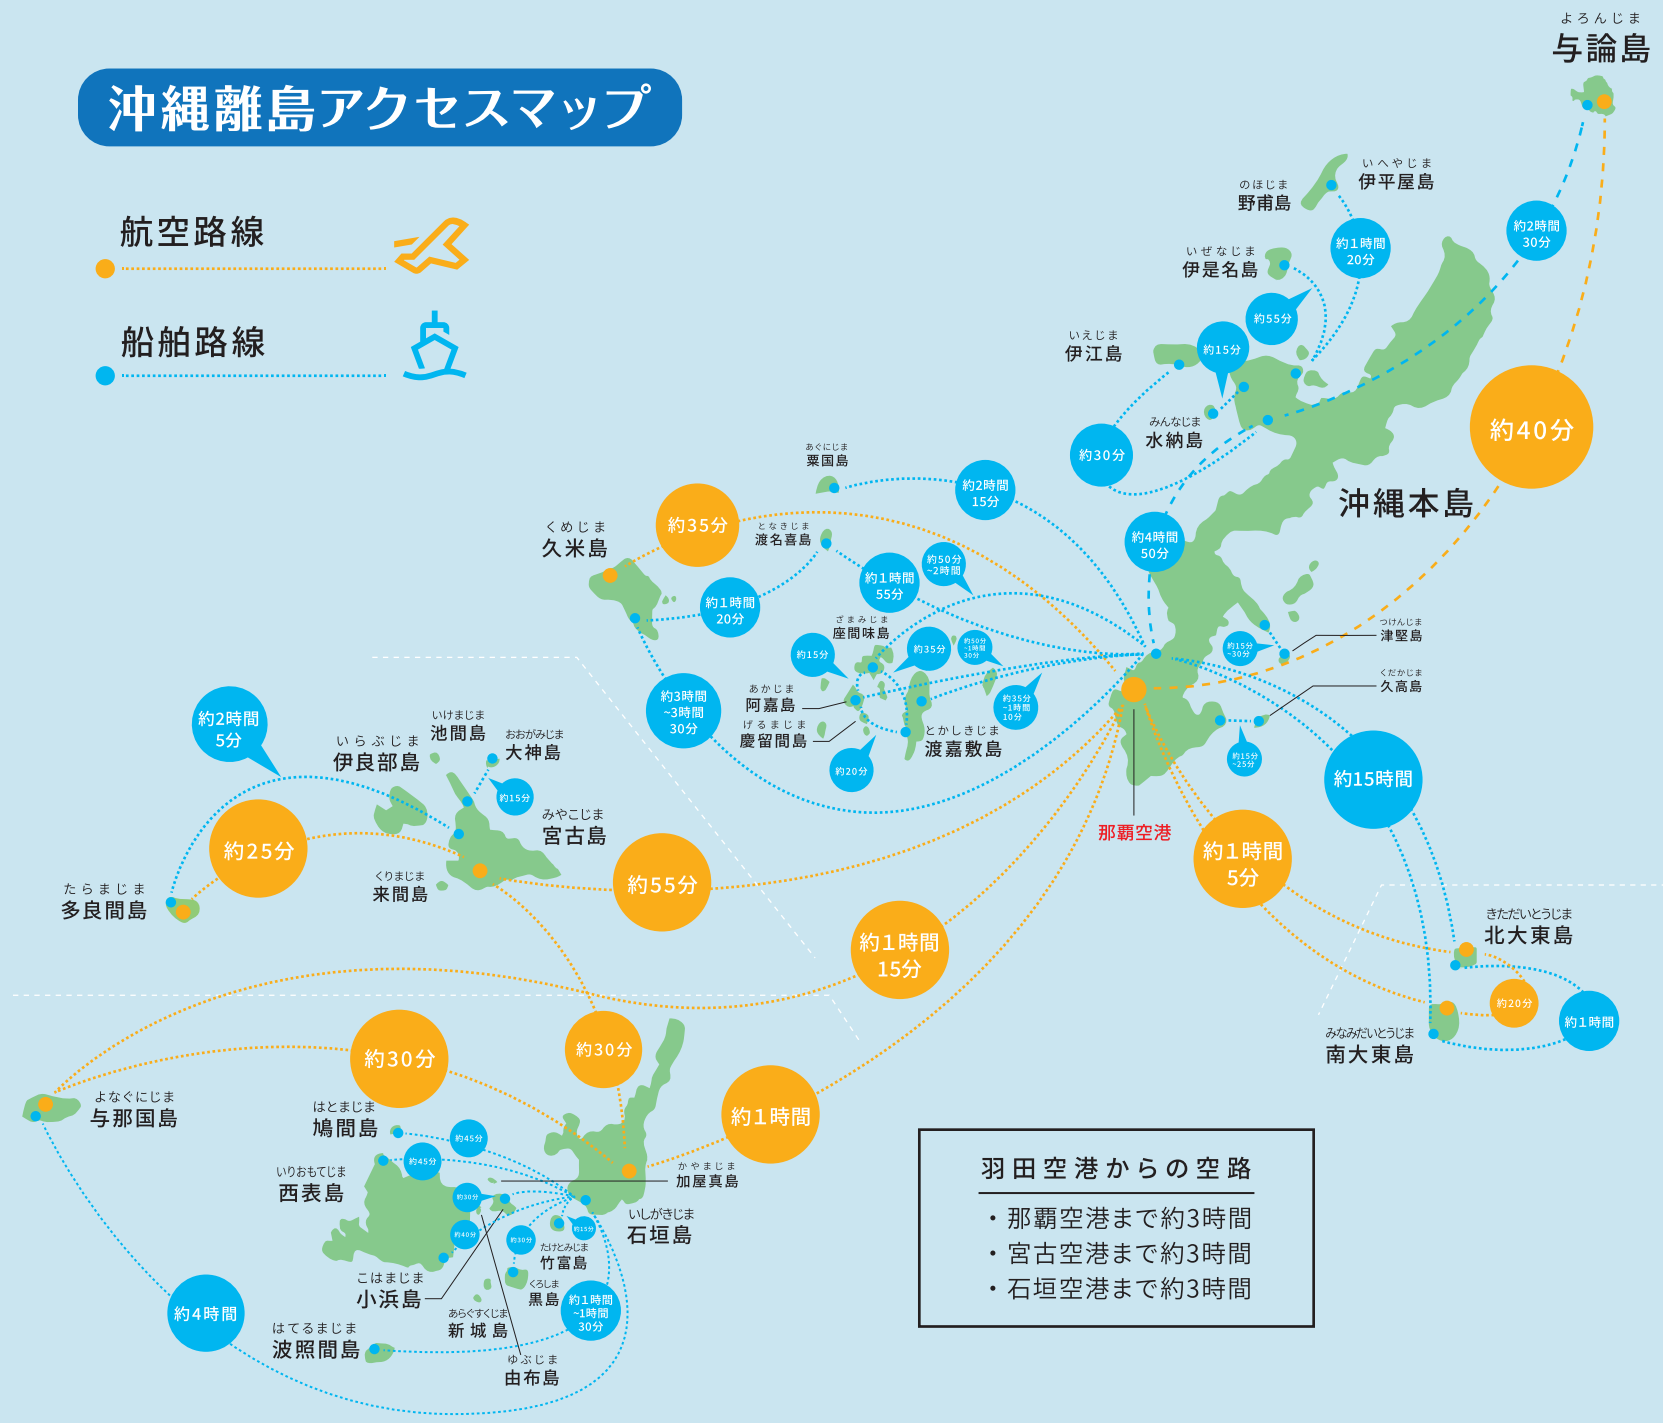

沖縄離島アクセスマップ

航空路線 

船舶路線 

羽田空港からの空路

- ・那覇空港まで約3時間
- ・宮古空港まで約3時間
- ・石垣空港まで約3時間