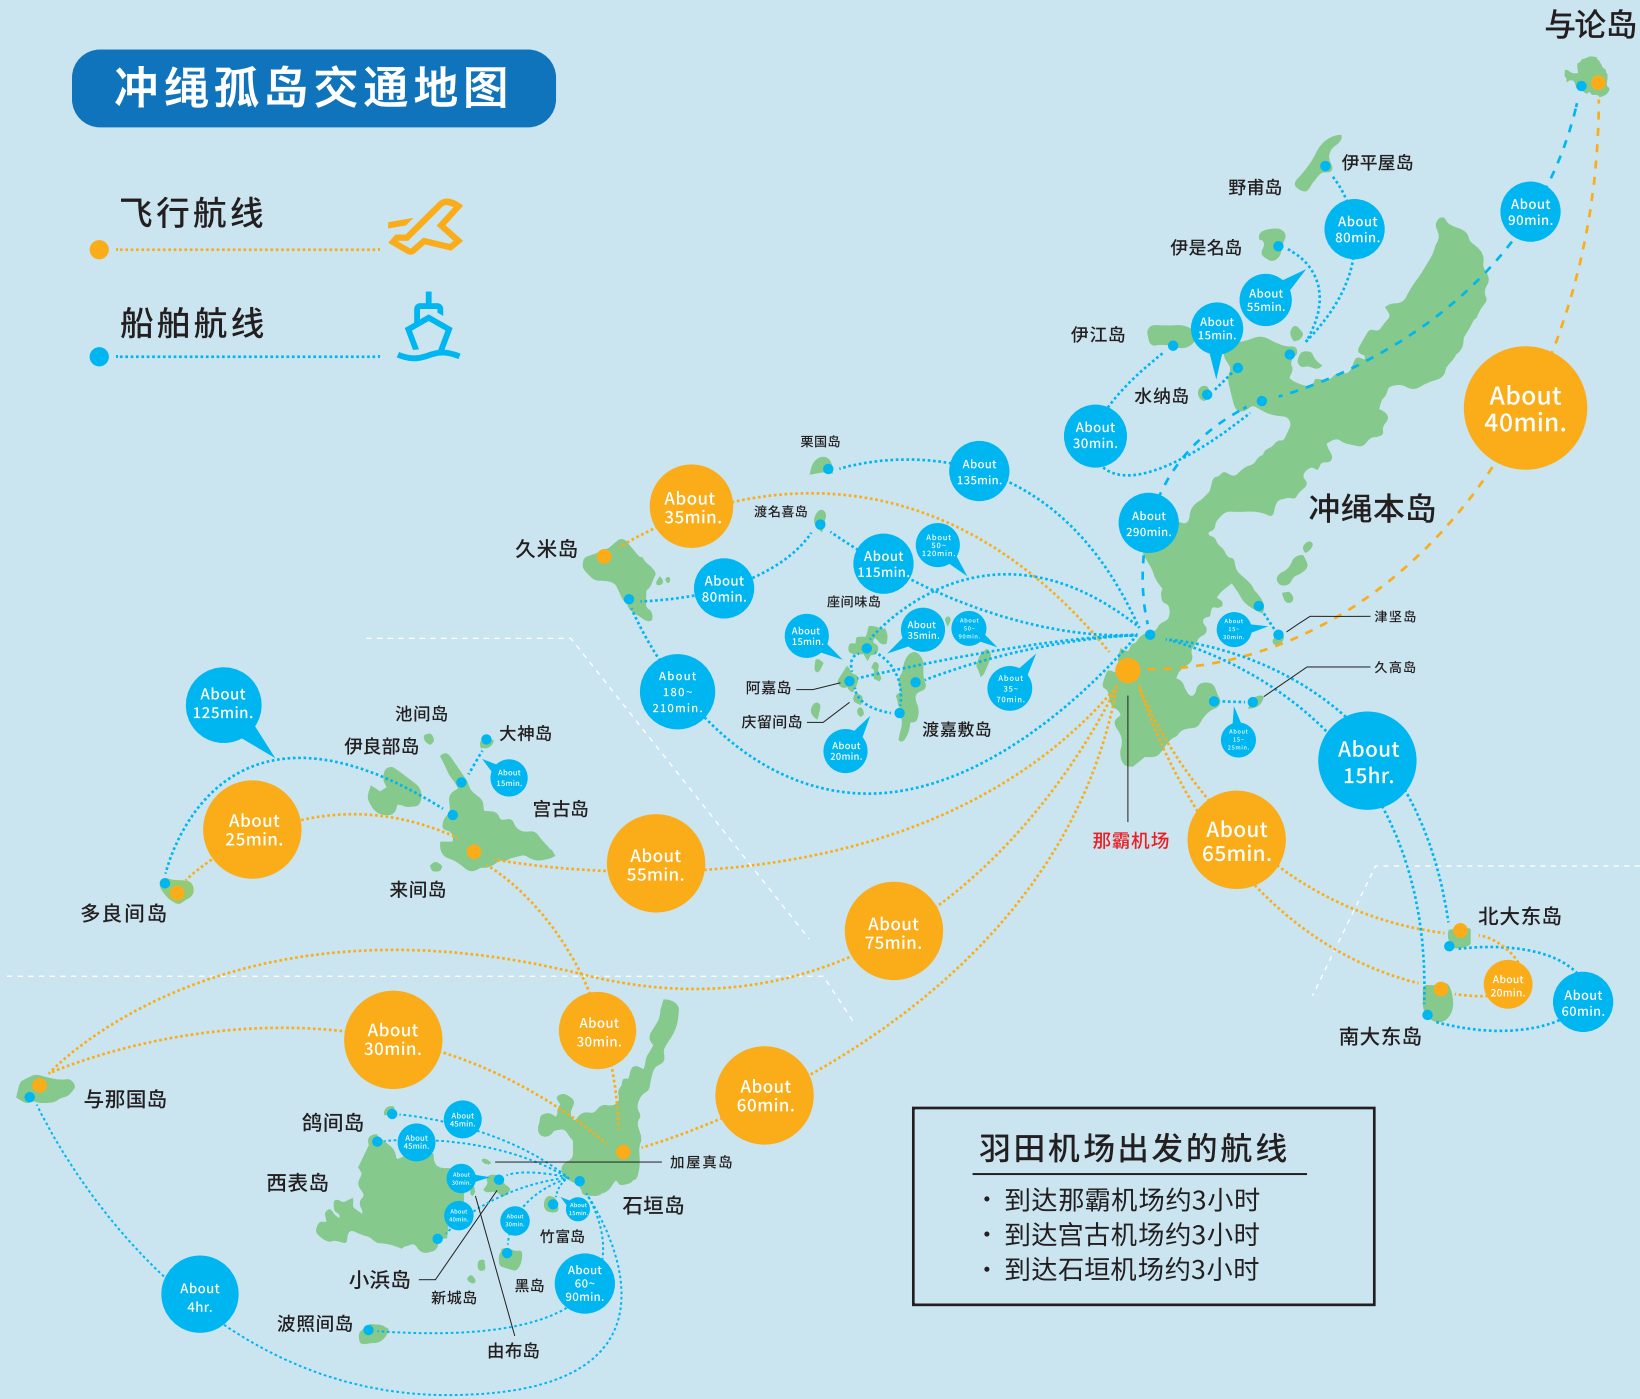

冲绳孤岛交通地图

飞行航线

船舶航线

羽田机场出发的航线

- 到达那霸机场约3小时
- 到达宫古机场约3小时
- 到达石垣机场约3小时