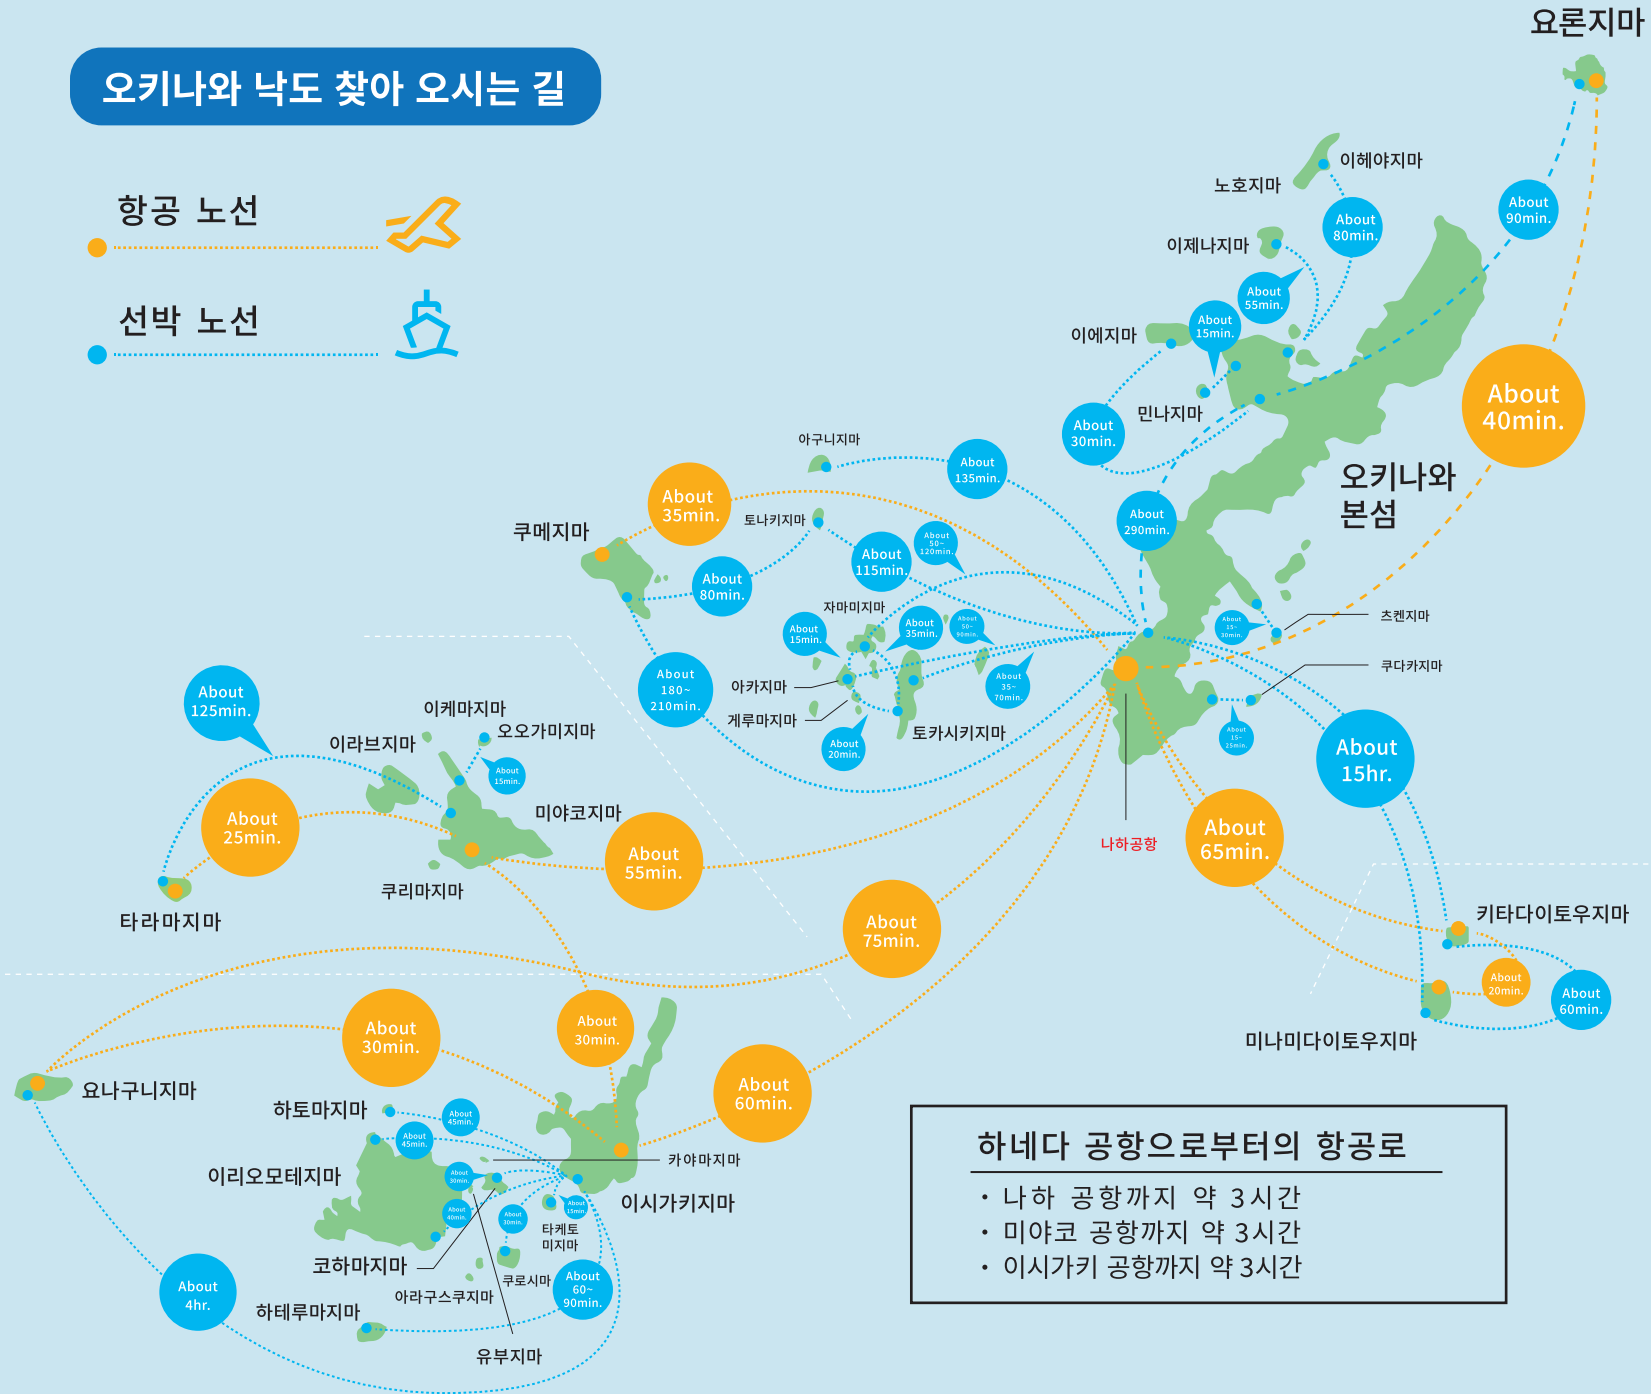

오키나와와 낙도 찾아 오시는 길

항공 노선

선박 노선

하네다 공항으로부터의 항공로

- 나하 공항까지 약 3시간
- 미야코 공항까지 약 3시간
- 이시가키 공항까지 약 3시간